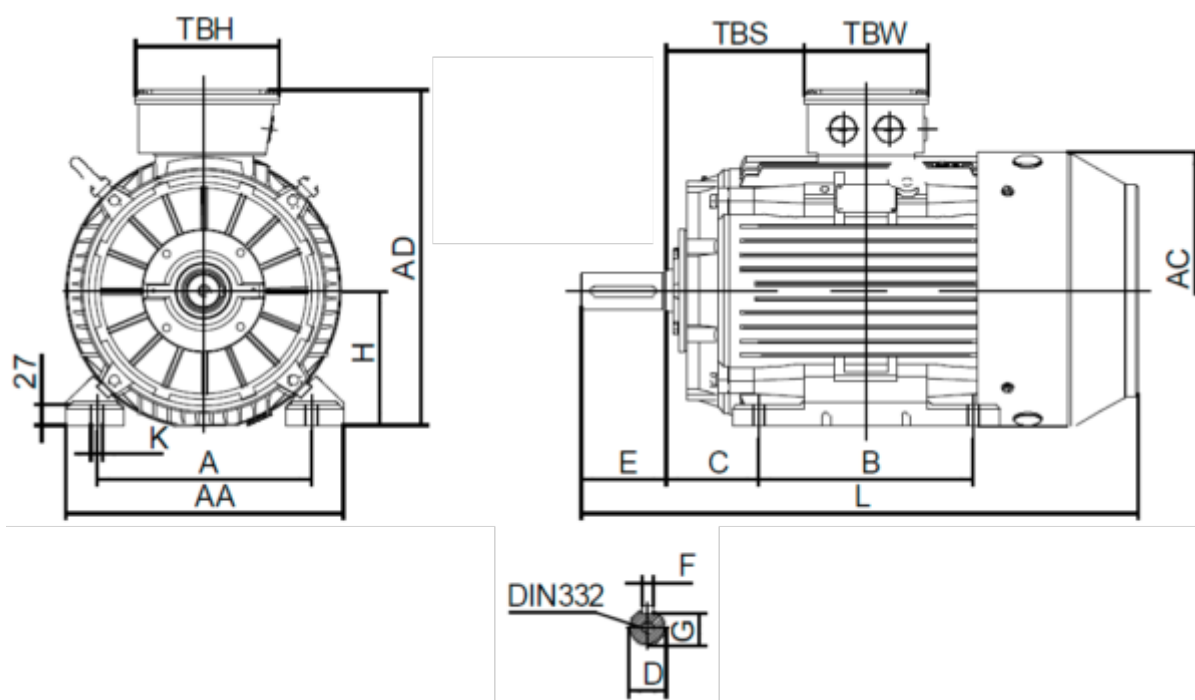

Varenummer: 250300750222
 Beskrivelse: Kleedrive T3C 132S2-2 7.5KW 2800 o/min
 3x400/690V 50HZ IP55 B3 Eff=90,1%

Mål

A = 216	F = 10	TBW = 134
AA = 263	G = 33	
AC = Ø259	H = 132	
AD = 332	HD = 200	
B = 140	K = Ø12	
C = 89	L = 467	
D = Ø38	TBH = 134	
E = 80	TBS = 61.5	